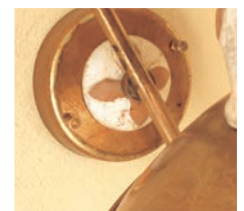

IP 21

Su richiesta, portavetro e vetro satinato per IP 43

Compatibile con lampadine **E→A+**

IP 20

RU Ruggine

BA Bronzo aria

Su richiesta, piatto interno bianco su tutti i modelli

BA Bronzo aria con ceramica travertino / cotto antico